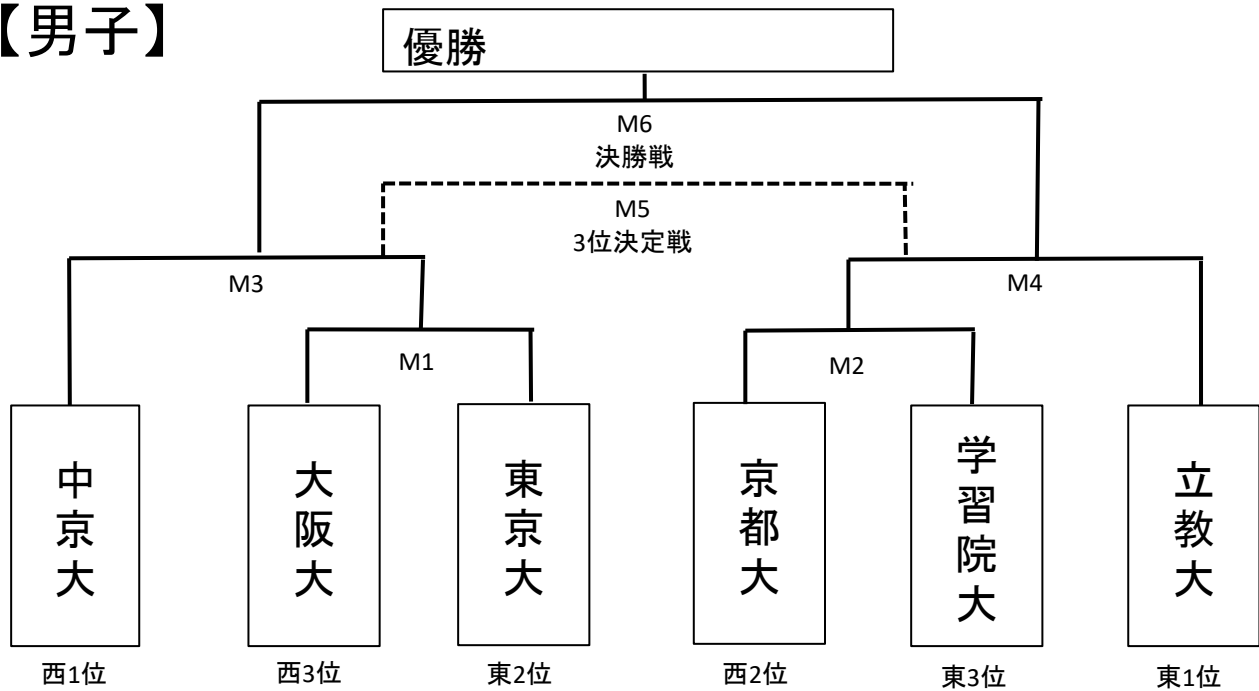

第22回全日本大学ホッケー大会 競技日程表

2023年9月8日～10日
グリーンランドみずほホッケー場
関西学生ホッケー連盟

第1日・9月8日(金)

会場	11:30	13:30	15:30
	W2 女子1回戦	M1 男子1回戦	M2 男子1回戦
グリーンランド みずほ ホッケー場	同志社大 (-) 学習院大 SO	大阪大 (-) 東京大 SO	京都大 (-) 学習院大 SO

第2日・9月9日(土)

会場	9:30	11:30	13:30	15:30
	W4 女子準決勝	W3 女子準決勝	M3 男子準決勝	M4 男子準決勝
グリーンランド みずほ ホッケー場	W2 勝者 (-) 立教大 SO	中京大 (-) 上智大 SO	中京大 (-) M1勝者 SO	M2勝者 (-) 立教大 SO

最終日・9月10日(日)

会場	9:00	11:00	13:00	15:00
	W5 女子3位決定戦	M5 男子3位決定戦	W6 女子決勝戦	M6 男子決勝戦
グリーンランド みずほ ホッケー場	(-) SO	(-) SO	(-) SO	(-) SO

【開会式 代表者会議】

◇9月7日(木) 17時～ オンライン方式で実施

【閉会式】

◇9月10日(日) 試合終了後、その都度、表彰式を実施。男子決勝後に当該の2チームのみで閉会式を実施。

第22回全日本大学ホッケー大会 トーナメント表

2023年9月8日～10日
グリーンランドみずほホッケー場
関西学生ホッケー連盟

【男子】

【女子】